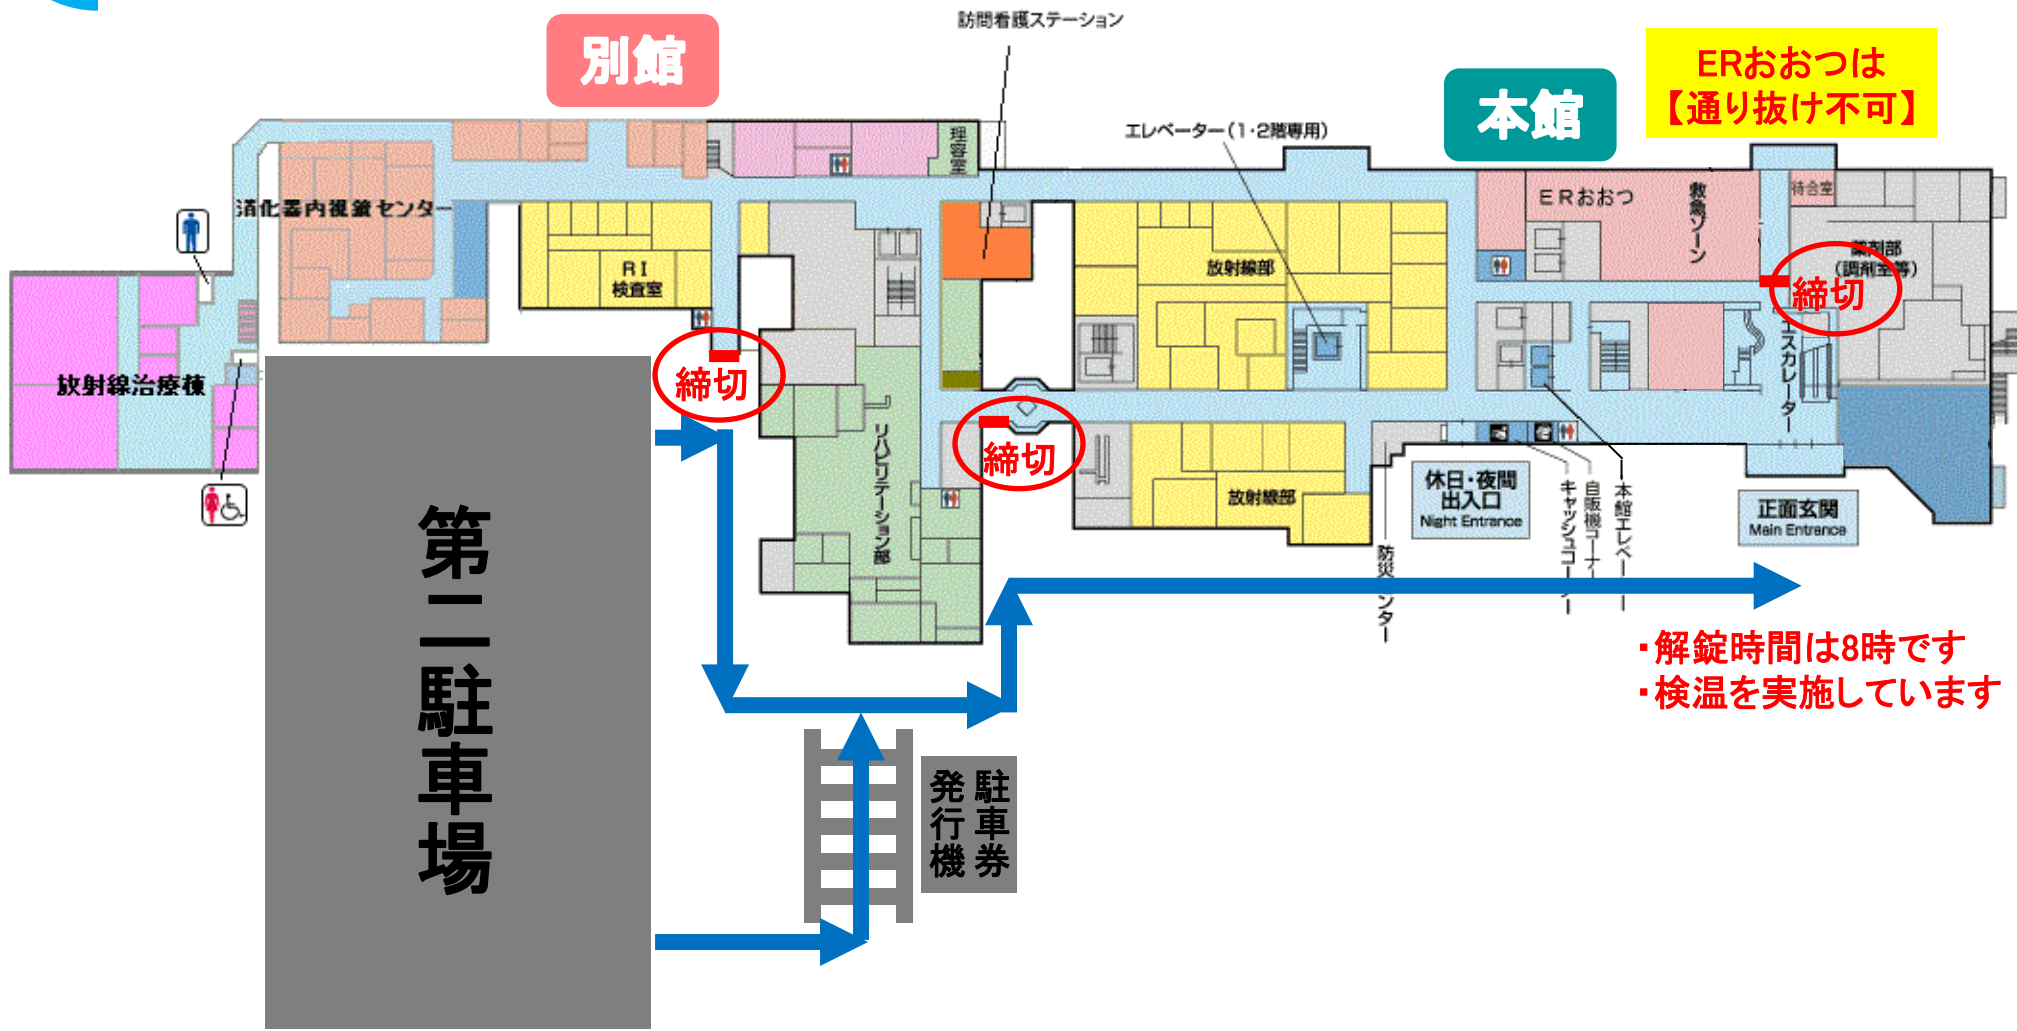

新型コロナウイルス感染症対策のため、**出入口を制限し、検温を実施**しています。ご理解・ご協力をお願いいたします。

ERおおつは【通り抜け不可】

締切

締切

締切

- ・解錠時間は8時です
- ・検温を実施しています

青い矢印の道順で正面玄関へお回りください

新型コロナウイルス感染症対策のため、**出入口を制限し、検温を実施**しています。ご理解・ご協力をお願いいたします。

2F

- ・解錠時間は8時です
- ・検温を実施しています